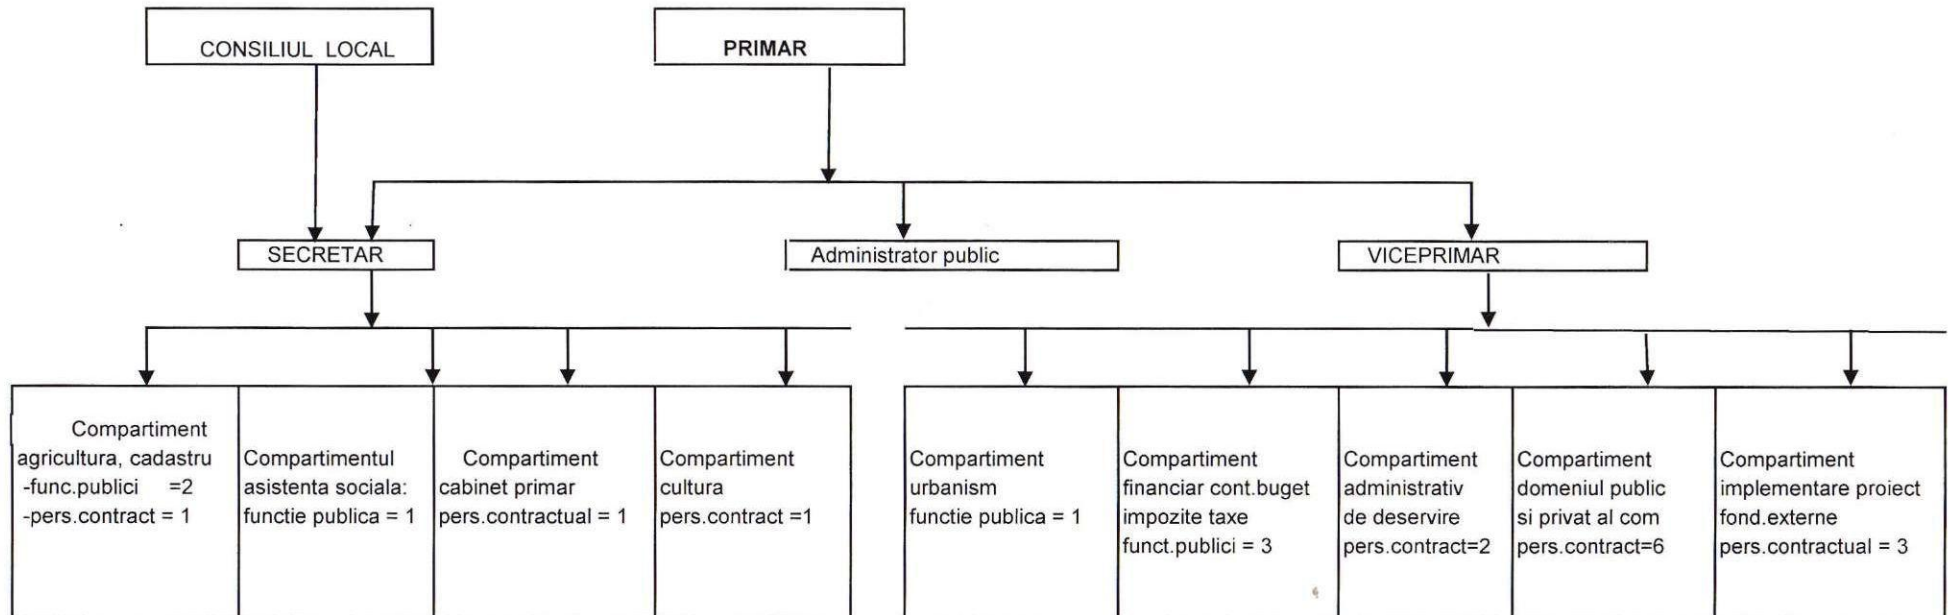

ORGANIGRAMA SI NUMARUL DE PERSONAL AL
APARATULUI PROPRIU DE SPECIALITATE AL PRIMARULUI SI SERVICIILE PUBLICE SI INSTITUTIILE
PUBLICE SUBORDONATE PE ANUL 2011

Nr.total functii in institutie = 25

- nr.total functii publice = 8
- din care:
- nr.total functii publice de conducere = 1
- nr.total functii publice de executie = 7
- nr.total functii contractuale de executie = 15
- demnitari = 2